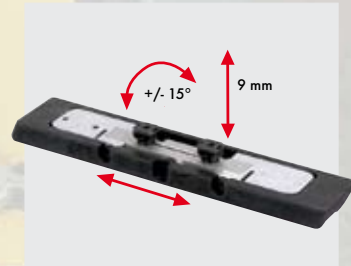

Laufgewicht 68 g
Barrel weight 68 g

Kornstunnel schwenkbar
Front sight turnable

Visierlinienerhöhung 8 mm
Sight raiser block 8 mm

Vorderschaftserhöhung mit Profilschiene
Fore-end with grooved rail

8002 S2 Pressluft Alu, silber/schwarz mit Alu-Schaftkappe 4759, inklusive Visierung 6834.
8002 S2 Compressed Air aluminum, silver/black with aluminum butt plate 4759, including sight set 6834.

Best.-Nr.: 009259 Griffgröße L · Grip size L
Best.-Nr.: 011357 Linksausführung, Griffgröße L · Left hand version, grip size L
Best.-Nr.: 009255 Griffgröße M · Grip size M

↑
Vorderschaftserhöhung 4860,
PRO-Grip, 20 mm hoch, 248 mm lang.
Fore-end raiser block 4860,
PRO-Grip, 20 mm high, length 248 mm.
Best.-Nr.: 007957 Schwarz/black