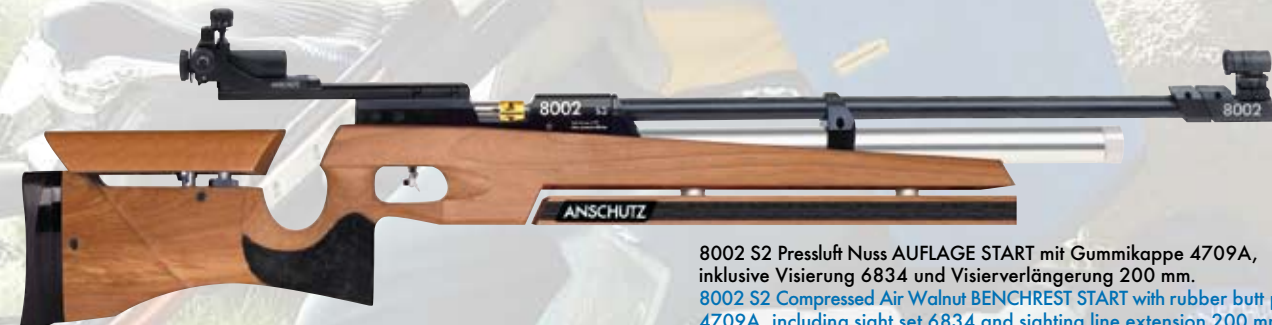

8002 S2 Pressluft Nuss AUFLAGE START mit Gummikappe 4709A, inklusive Visierung 6834 und Visierverlängerung 200 mm.
8002 S2 Compressed Air Walnut BENCHREST START with rubber butt plate 4709A, including sight set 6834 and sighting line extension 200 mm.
Best.-Nr.: 009266