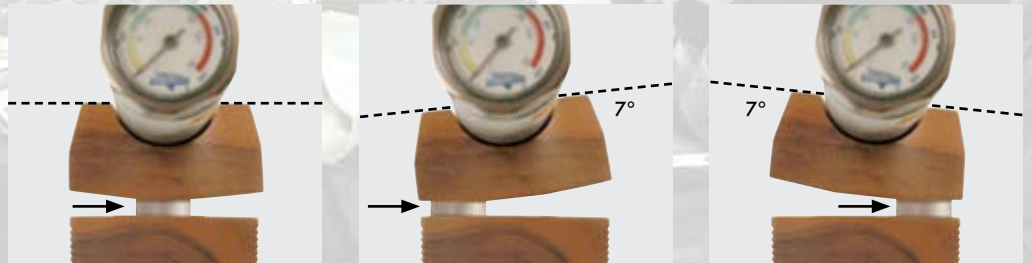

Dieses Symbol zeigt Ihnen die vielseitigen Möglichkeiten der Balanceveränderung mit original ANSCHÜTZ Zubehör.

This sign shows you the multiple possibilities of adjusting the balance with the help of original ANSCHÜTZ accessories.

DIE MEISTER MACHER

8002 S2-Version:

Die S2-Version hat verbesserte Luftströmungseigenschaften und benötigt zur Schussabgabe rund **50 % weniger** Schlagenergie zum Öffnen des Ventils, gegenüber der früheren 8002 Version. Damit ist das Luftgewehrssystem wesentlich ruhiger und extrem schwingungsarm. Das konnte durch den Austausch folgender Komponenten erreicht werden:

1. Ventil und Ventilstößel (das Ventil ist Echtgold-beschichtet).
2. Verschlusskopf (sichtbar durch die Echtgold-Beschichtung).
3. Verbessertes Schlagstück.
4. Neues Federhaus.
5. Neuer Druckregler.

Vorhandene 8002 Modelle können auf die S2-Version umgebaut werden.

8002 S2 version:

The S2 version has improved air flow characteristics and needs about 50 % less impact energy to open the valve when firing the shot. Thus the air rifle barreled action is subjected to almost no vibrations. This could be reached by changing the following components:

1. Valve body and valve (the valve body is coated with gold).
2. Action head (visible from the golden coating).
3. Improved cocking piston.
4. New spring box.
5. New pressure regulator.

It is possible to convert the present 8002 models to the S2 version.

8002 S2 Pressluft Alu, silber/natur-blau mit Alu-Schaftkappe 4759, inklusive Visierung 6834.
8002 S2 Compressed Air aluminum, silver/natural-blue with aluminum butt plate 4759, including sight set 6834.
Best.-Nr.: 010028 Griffgröße L · Grip size L
Best.-Nr.: 010027 Griffgröße M · Grip size M

Kornstunnel schwenkbar
Front sight turnable