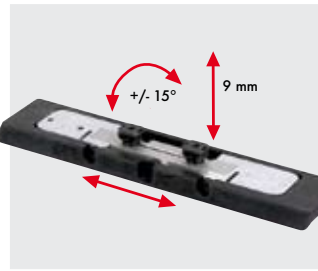

↑
Vorderschafterhöhung 4860, PRO-Grip, 20 mm hoch, 248 mm lang.
Fore-end raiser block 4860, PRO-Grip, 20 mm high, length 248 mm.
Best.-Nr.: 007957 Schwarz/black