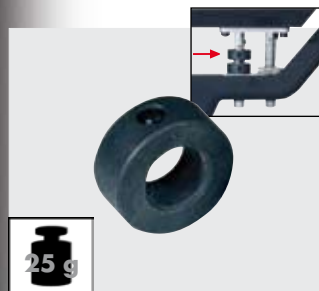

↑
Irishblende 9510, stufenlos von 0,8 - 2,2 mm verstellbar.
Iris aperture 9510, variably adjustable from 0.8 - 2.2 mm.
Best.-Nr.: 001045

ANSCHÜTZ Zubehör

ANSCHÜTZ Accessories

100 g

↑
Gewichtsträger, für 9003/8002
Kappenausleger und Schaftbacke, ca. 100 g.
Weight carrier, for 9003/8002 hook plate
carrier and cheek piece approx. 100 g.
Best.-Nr.: 007557

180 g

↑
Zusatzschiebegewicht,
für Aluminiumprofilschiene, ca. 180 g.
Sliding weight,
approx. 180 g, for aluminum rail.
Best.-Nr.: 008542

100 g

↑
Schwere Stahlsäulen, ca. 100 g, für Backen-
verstellung, 71 mm lang.
Heavy steel columns, approx. 100 g, for
cheek piece adjustment, length 71 mm.
Best.-Nr.: 001186

100 g

↑
Schwere Stahlsäulen, ca. 100 g, für Kappen-
verstellung, 71 mm lang.
Heavy steel columns, approx. 100 g, for butt
plate adjustment, length 71 mm.
Best.-Nr.: 001187

25 g

↑
Gewichtsring 4742, 25 g,
Innen-Ø 12 mm.
Weight 4742, 25 g, inner Ø 12 mm.
Best.-Nr.: 001565