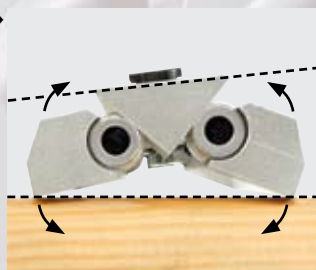

Verstellbarer Vorderschaft
Adjustable fore-end stock

9003A Premium S2 AUFLAGE Precise mit Alu-Schaftkappe 4759A.
Lieferung inklusive Visierung 6834 und Visierverlängerung 200 mm.
9003 Premium S2 BENCHREST Precise with aluminum butt plate 4759A.
Including sight set 6834 and sighting line extension 200 mm.

Best.-Nr.: 011420 Griffgröße L · Grip size L

Best.-Nr.: 011419 Griffgröße M · Grip size M

Best.-Nr.: 011445 Linksausführung, Griffgröße L
Left hand version, Grip size L

↑
Schwenkbarer Alu-Vorderschaft, mit
2 Punktauflage, Verkantungswinkel bis zu 20°.
Turnable aluminum fore-end stock, with
2-point-touching, tilted angle up to 20°.