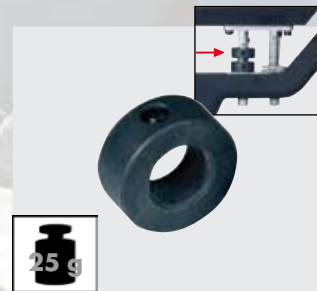

Längenverstellbar
Adjustable in length

Höhenverstellbar
Adjustable in height

↑
Kappenausleger 4759-2000, 30 mm, mit schwenkbarer Säulenführung.
Butt plate carrier 4759-2000, 30 mm, with tilting column guide.
Best.-Nr.: 001115

100 g

↑
Schwere Stahlsäulen, ca. 100 g, für Kappenverstellung, 71 mm lang.
Heavy steel columns, approx. 100 g, for butt plate adjustment, length 71 mm.
Best.-Nr.: 001187

25 g

↑
Gewichtsring 4742, 25 g, Innen-Ø 12 mm.
Weight 4742, 25 g, inner Ø 12 mm.
Best.-Nr.: 001565