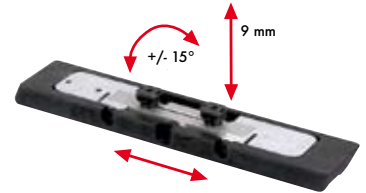

More Information
www.anschuetz-sport.com

Air rifle model 9003 Premium S2:
Top class ANSCHÜTZ product.
Innovative and with all features of modern technology.

Barreled action:

- Tension free and vibration damping barrel/stock connection through Soft-Link®.
- Maintenance free stabilizer.
- Revolutionary firing pin and valve system for even calmer shot release.
- Optimised flow behaviour.
- Recoil and vibration free compressed air barreled action.
- Extremely short lock time.

- Precisely adjustable match trigger.
- Optimised cocking.
- Special concept for dry firing and safety.
- Patented air filter against pollutions.
- Maintenance-friendly system.
- Easily exchangeable compressed air cylinder with manometer.
- Adjustable trigger blade.
- Cocking lever mountable left and right.

Stock:

- Crossed aluminum stock.
- Fore-end adjustable in height, length and tilted angle for optimum adaptation to the body.
- Adjustable pistol grip.

- Completely with PRO-Grip equipment.
- Decoration stickers for individual stock design.

Delivered with:

Plastic rifle case, sight set 6834, sight raiser block, accessory box with: Soft Link® shock absorber pads, additional weights, filling adapter, air release screw, special grease, Allan key, instruction leaflet with original test target, service manual and stock design stickers.